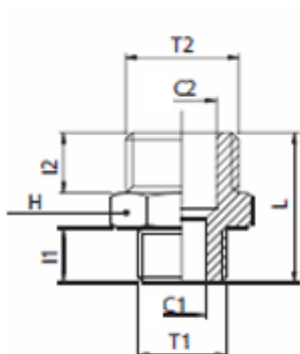

Varenummer: 5891107TRM518  
Beskrivelse: Brystnippel 1107TRM  
Reduktion, M5 - R1/8"

## Mål

C1 = 2.5  
C2 = 6.0  
H = 14  
L = 15.5  
I1 = 5.0  
I2 = 6.5  
T = M5  
T2 = 1/8"